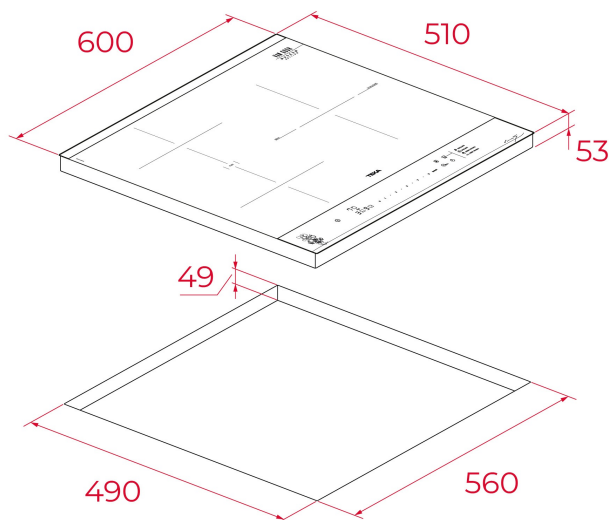

THAM KHẢO

REF: 112510048

EAN: 8434778031669

TÍNH NĂNG

Bếp từ kết hợp vùng nấu

Phiên bản Bảo Tàng Van Gogh

Mặt kính Quartzium cao cấp chịu nhiệt

Bảng điều khiển cảm ứng dạng trượt

03 vùng nấu:

01 vùng đôi Ø 280/150mm với mức công suất từ 2.500W-3.600W

02 vùng kết hợp Ø 228x184,5mm với mức công suất mỗi vùng từ 1.750W-2.000W

09 mức công suất

Công suất tối đa: 7.200W

Chức năng DirectFunctions với cảm biến nhiệt độ

Tự động ngắt điện khi quá nhiệt hoặc trào nước

Chức năng Stop & Go và khóa bảng điều khiển tạm thời để dễ dàng vệ sinh bếp

Chức năng tăng cường công suất Power Plus

Khóa trẻ em an toàn, đèn báo nhiệt dư

Hẹn giờ nấu ăn

Xuất xứ: Thổ Nhĩ Kỳ

KÍCH THƯỚC

Chiều cao(mm): 53

Chiều rộng (mm): 600

Độ sâu (mm): 510

Trọng lượng (Kgs): 9,42

THÔNG SỐ KỸ THUẬT

Điện áp (V): 280/150

Tần số (Hz): 50/60

Công suất tối đa (W): 7200

MÀU SẮC

112510048

Xám đậm kết hợp kính đen

HIỆU NĂNG NĂNG LƯỢNG

Power consumption in standby mode (W): -

Time to reach standby mode (min): 1