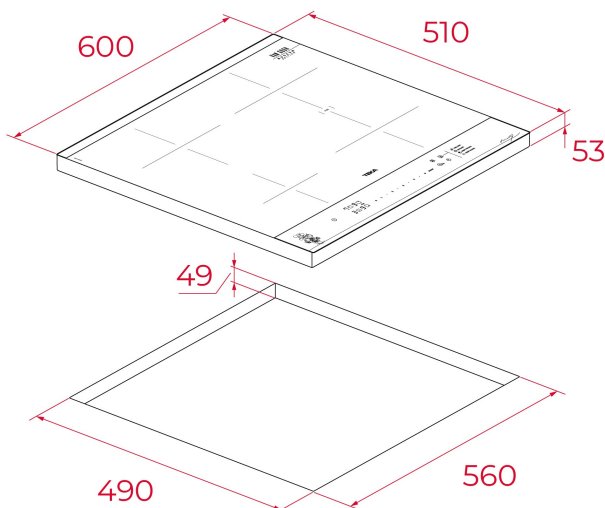

THAM KHẢO

REF: 112510049

EAN: 8434778031676

TÍNH NĂNG

Bếp từ kết hợp vùng nấu

Phiên bản Bảo Tàng Van Gogh

Mặt kính Quartzium cao cấp chịu nhiệt

Bảng điều khiển cảm ứng dạng trượt

04 vùng nấu:

02 vùng kết hợp Ø 228x184,5mm với mức công suất mỗi vùng từ 1.750W-2.000W

01 vùng đơn Ø 215mm với mức công suất từ 2.100W-3.000W

01 vùng đơn Ø 150mm với mức công suất từ 1.200W-1.600W

09 mức công suất

Công suất tối đa: 7.200W

Chức năng DirectFunctions với cảm biến nhiệt độ

Tự động ngắt điện khi quá nhiệt hoặc trào nước

Chức năng Stop & Go và khóa bảng điều khiển tạm thời để dễ dàng vệ sinh bếp

Chức năng tăng cường công suất Power Plus

Khóa trẻ em an toàn, đèn báo nhiệt dư

Hẹn giờ nấu ăn

Xuất xứ: Thổ Nhĩ Kỳ

KÍCH THƯỚC

Chiều cao(mm): 53

Chiều rộng (mm): 600

Độ sâu (mm): 510

Trọng lượng (Kgs): 9,52

THÔNG SỐ KỸ THUẬT

Điện áp (V): 220-240

Tần số (Hz): 50/60

Công suất tối đa (W): 7200

MÀU SẮC

112510049

Xám đậm kết hợp kính đen

HIỆU NĂNG NĂNG LƯỢNG

Power consumption in standby mode (W): -

Time to reach standby mode (min): 1