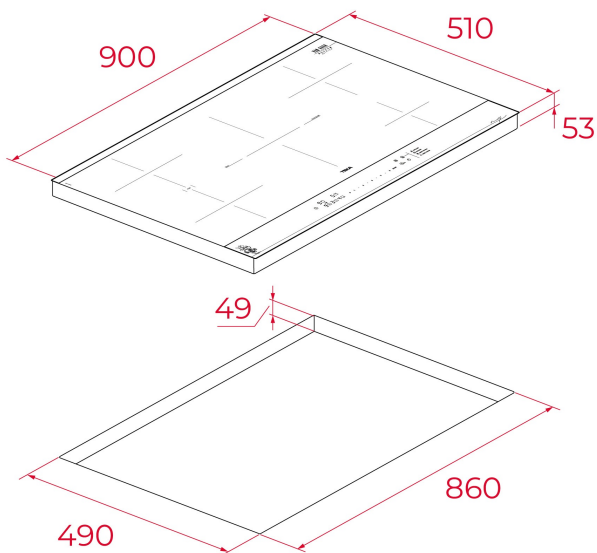

Vùng nấu
kết hợp
FlexZone

Tăng
cường
công suất

Tăng
cường
công suất
Plus

Điều khiển
cảm ứng
dạng trượt

Khóa trẻ
em an
toàn

Dễ dàng
lắp đặt

Vùng nấu
siêu lớn
SuperZone