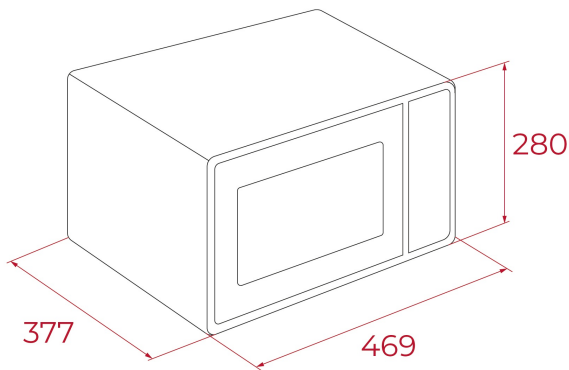

TEKA**MWE FS25 G BK**

Lò vi sóng kết hợp nướng đứng độc lập

Defrost by
timeDefrost by
weight**THAM KHẢO**

REF: 112240004

EAN: 8434778029352

TÍNH NĂNG

Lò vi sóng kèm nướng đứng độc lập

Màn hình điều khiển điện tử

3 chức năng: vi sóng, vi sóng kết hợp nướng và nướng

5 mức công suất vi sóng, cao nhất 900W

Công suất nướng 1000W

Dung tích tổng: 25 lít

Hẹn giờ: 0 - 35 phút

Rã đông theo thời gian

KÍCH THƯỚC**Chiều cao(mm):** 280**Chiều rộng (mm):** 469**Độ sâu (mm):** 377**Trọng lượng (Kgs):** 12,50**THÔNG SỐ KỸ THUẬT**