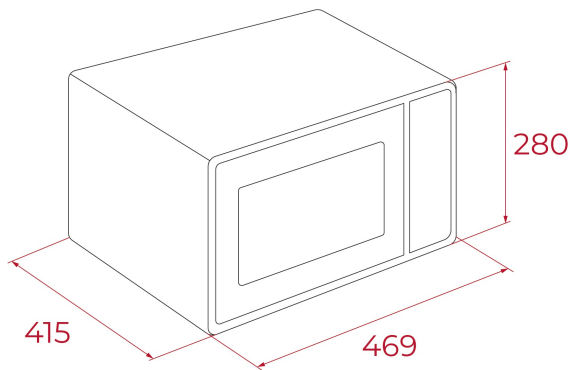

THAM KHẢO

REF: 112240003

EAN: 8434778029284

TÍNH NĂNG

Lò vi sóng kèm chức năng nướng và chiên không dầu đứng độc lập

Bảng điều khiển điện tử

4 chức năng: vi sóng, vi sóng kết hợp nướng, nướng, chiên không dầu

5 mức công suất vi sóng, cao nhất 900W

Công suất nướng 1000W

Công suất tối đa: 1.680 W

Dung tích tổng: 23 lít

Khoang lò bằng thép không gỉ

Hẹn giờ: 0 - 95 phút

Rã đông theo thời gian và trọng lượng

KÍCH THƯỚC

Chiều cao(mm): 280

Chiều rộng (mm): 469

Độ sâu (mm): 415

Trọng lượng (Kgs): 14,65

THÔNG SỐ KỸ THUẬT

Công suất MWO (W): 900W

Tần số (Hz): 50/60

Công suất tối đa (W): 1680

Nướng (W): 1000

MÀU SẮC

112240003

Đen