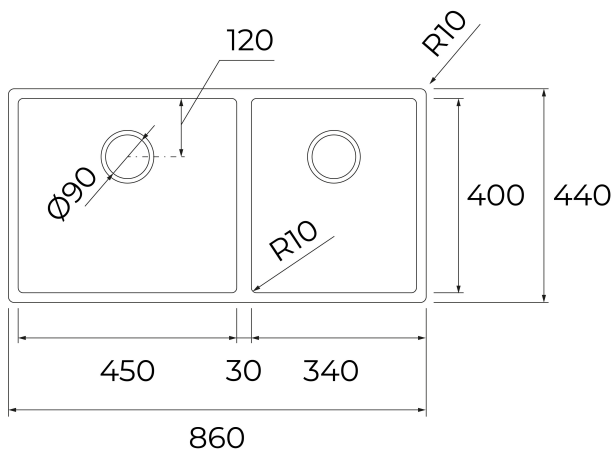

TEKA**BX R10 2B 860 BW**

Chậu Inox lắp âm - 2 hộc rửa

THAM KHẢO

REF: 115040034

EAN: 8434778031362

**TÍNH NĂNG**

Chậu Inox lắp âm - 2 hộc rửa

Kích thước chung: 860x440x200 mm

Kích thước hộc rửa 1: 450 x 400 x 200 mm

Kích thước hộc rửa 2: 340 x 400 x 200 mm

Giới hạn hộc tủ dưới: 90 cm

Độ dày chậu: 1mm

KÍCH THƯỚC**Chiều cao(mm):****Chiều rộng (mm):** 440**Độ sâu (mm):****Trọng lượng (Kgs):** 5.87

200 mm

Dễ dàng
để làm
sạch**MÀU SẮC**

115040034

Thép không gỉ