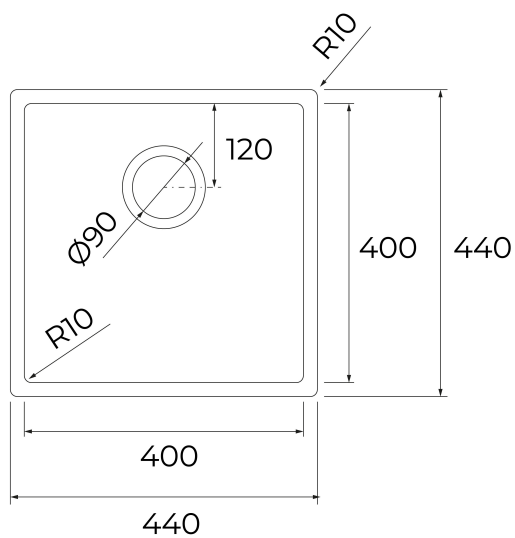

## BX R10 40.40

Chậu Inox lắp âm - 1 hộc rửa

200 mm

Dễ dàng  
để làm  
sạch

## TÍNH NĂNG

Chậu Inox lắp âm - 1 hộc rửa

Kích thước hộc rửa: 440x440x200

Độ dày chậu: 1mm

## KÍCH THƯỚC

Chiều cao(mm):

Chiều rộng (mm): 440

Độ sâu (mm):

Trọng lượng (Kgs): 2.96