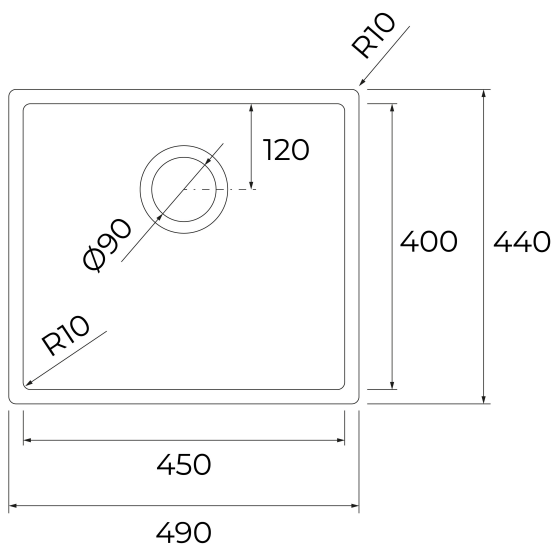

TEKA

BX R10 45.40

Chậu Inox lắp âm - 1 hộc rửa

200 mm

Dễ dàng
để làm
sạch

THAM KHẢO

REF: 115010039

EAN: 8434778031331

TÍNH NĂNG

Chậu Inox lắp âm - 1 hộc rửa

Kích thước: 490x440x200

Độ dày chậu: 1mm

KÍCH THƯỚC

Chiều cao(mm):

Chiều rộng (mm): 440

Độ sâu (mm):

Trọng lượng (Kgs): 3.19

MÀU SẮC

115010039

Thép không gỉ