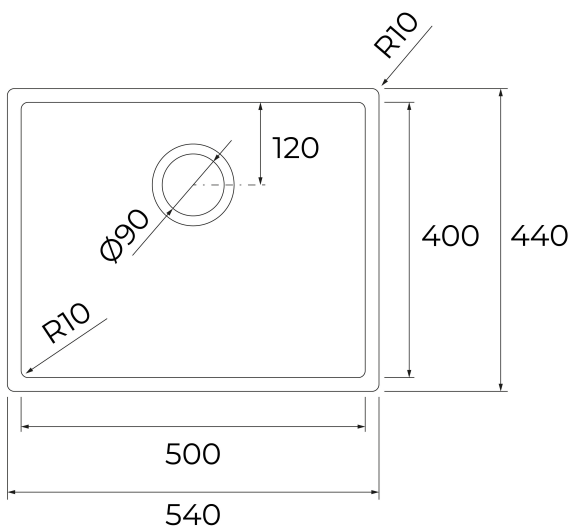

TEKA

BX R10 50.40

Chậu inox lắp âm - 1 hộc rửa

200 mm

Dễ dàng
để làm
sạch

THAM KHẢO

REF: 115010040

EAN: 8434778031348

TÍNH NĂNG

Chậu inox lắp âm - 1 hộc rửa

Kích thước: 540x440x220

Độ dày chậu: 1mm

KÍCH THƯỚC

Chiều cao(mm):

Chiều rộng (mm): 440

Độ sâu (mm):

Trọng lượng (Kgs): 3.46

MÀU SẮC

115010040

Thép không gỉ