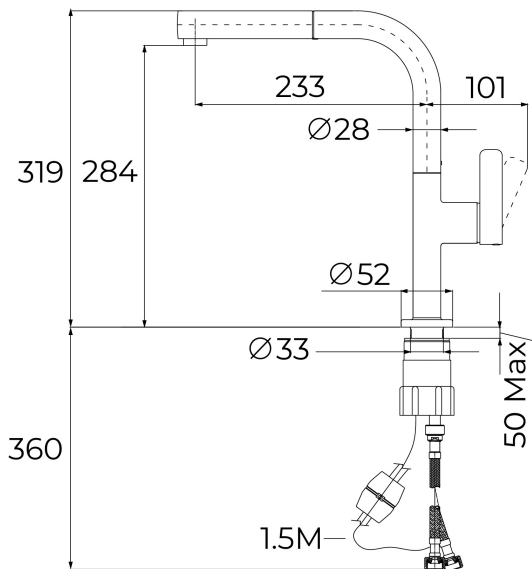

**TEKA****OVAL 938**  
Vòi rửa nóng lạnh

Anti-scale aerator

Pull-out shower

High resistance spring

Swivel spout

Dễ dàng lắp đặt

**THAM KHẢO**

REF: 116020018

EAN: 8434778027273

**TÍNH NĂNG**

Vòi chậu nóng lạnh

Thiết kế thanh mảnh, sang trọng: Mang lại vẻ ngoài tinh tế, phù hợp với nhiều không gian bếp.

Vòi xoay linh hoạt: Dễ dàng điều chỉnh hướng dòng nước, tiện lợi khi sử dụng.

Hệ thống lắp đặt Easy-Quick: Giúp lắp đặt dễ dàng và nhanh chóng.

Ống cấp nước mềm 1/2": Phù hợp với hầu hết các hệ thống cấp nước tiêu chuẩn.

**KÍCH THƯỚC****Chiều cao(mm):** 319**Chiều rộng (mm):****Độ sâu (mm):****Trọng lượng (Kgs):** 1,49**MÀU SẮC**