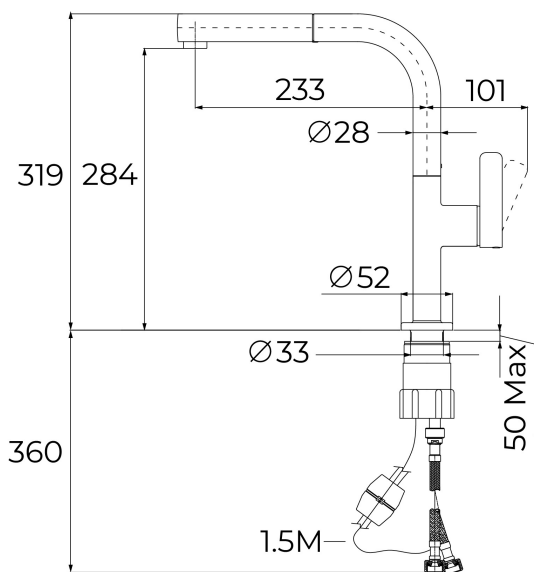

TEKA**OVAL 938**
Vòi rửa nóng lạnhAnti-scale
aeratorPull-out
showerHigh
resistance
springSwivel
spoutDễ dàng
lắp đặt**THAM KHẢO**

REF: 116020020

EAN: 8434778027297

TÍNH NĂNG

Vòi rửa bát cao cấp, thiết kế thanh lịch dòng Oval

Vòi cao tích hợp đầu kéo dễ dàng thao tác

Vòi xoay 360° linh hoạt sử dụng cho chậu đôi hoặc nhiều góc rửa

Đầu lọc chống đóng cặn

Lưu lượng nước giới hạn ở 9,5 lít/phút

Dây kéo siêu bền, không rò rỉ.

Lõi vòi bằng sứ cao cấp

Đường kính thân vòi: 28 mm

Điều chỉnh nhiệt độ chính xác cao

Tay gạt mượt mà, dễ kiểm soát

Hệ thống lắp đặt Easy-Quick giúp lắp đặt nhanh chóng

Ống cấp nước mềm 1/2"

KÍCH THƯỚC**Chiều cao(mm):** 319**Chiều rộng (mm):****Độ sâu (mm):****Trọng lượng (Kgs):** 1,49**MÀU SẮC**

116020020 Đen

116020018 Màu Chrome