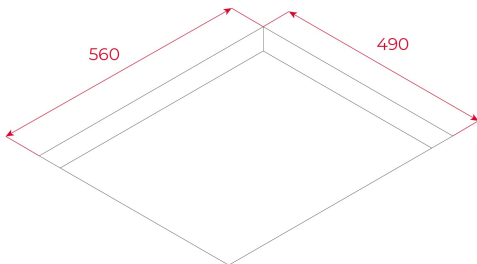

THAM KHẢO

REF: 112520032

EAN: 8434778020540

TÍNH NĂNG

Bếp từ lắp âm- 3 vùng nấu

Mặt kính Ceramic chịu nhiệt

Điều khiển cảm ứng trượt

9 mức công suất

Công suất tối đa 7400W

3 vùng nấu:

1 vùng nấu đơn Ø 300 mm

1 vùng nấu đơn Ø 180 mm

1 vùng nấu đơn Ø 160 mm

Chức năng tăng cường công suất POWERPLUS

Hẹn giờ nấu ăn

Khóa an toàn cho trẻ em

Hệ thống tự động ngắt bếp an toàn khi quá nhiệt hoặc trào nước

Đèn hiển thị nhiệt dư

Công suất tối đa: 7400W

KÍCH THƯỚC

Chiều cao(mm): 55

Chiều rộng (mm): 590

Độ sâu (mm): 520

Trọng lượng (Kgs): 8,4

THÔNG SỐ KỸ THUẬT

Điện áp (V): 220-240

Tần số (Hz): 50/60

Công suất tối đa (W): 7400

MÀU SẮC

112520032

Kính đen

HIỆU NĂNG NĂNG LƯỢNG

Power consumption in standby mode (W): -

Time to reach standby mode (min): -