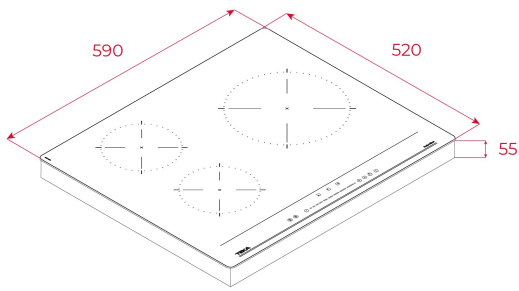

THAM KHẢO

REF: 112520032

EAN: 8434778020540

TÍNH NĂNG

Bếp từ lắp âm- 3 vùng nấu

Mặt kính Ceramic chịu nhiệt

Điều khiển cảm ứng trượt

9 mức công suất

Công suất tối đa 7400W

3 vùng nấu:

1 vùng nấu đơn Ø 300 mm

1 vùng nấu đơn Ø 180 mm

1 vùng nấu đơn Ø 160 mm

Chức năng tăng cường công suất POWERPLUS

Hẹn giờ nấu ăn

Khóa an toàn cho trẻ em

Hệ thống tự động ngắt bếp an toàn khi quá nhiệt hoặc trào nước

Đèn hiển thị nhiệt dư

Công suất tối đa: 7400W

KÍCH THƯỚC

Chiều cao(mm): 55

Chiều rộng (mm): 590

Độ sâu (mm): 520

Trọng lượng (Kgs): 8,4

THÔNG SỐ KỸ THUẬT

Điện áp (V): 220-240

Tần số (Hz): 50/60

Công suất tối đa (W): 7400

MÀU SẮC

112520032

Kính đen

HIỆU NĂNG NĂNG LƯỢNG

Power consumption in standby mode (W): -

Time to reach standby mode (min): -