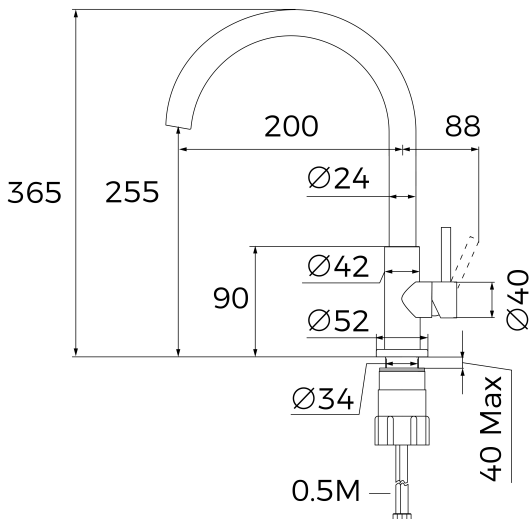

 Anti-scale  
aerator

 Pull-out  
shower

 ECO  
cartridge

Inox

 High  
resistance  
spring

 Swivel  
spout

 Dễ dàng  
lắp đặt

## TÍNH NĂNG

Vòi bếp nóng lạnh

Toàn bộ thân vòi được làm từ thép không gỉ chất lượng cao (AISI 304)

Cổ vòi xoay linh hoạt 360°

Đầu lọc tạo bọt Eco chống bám cặn, tiết kiệm nước với lưu lượng giới hạn 5 lít/phút

Van điều chỉnh Eco (C3) với chế độ mở nước lạnh mặc định, giúp tiết kiệm nước và năng lượng

Van đĩa gốm có độ bền cao, vận hành êm ái

Hệ thống lắp đặt Easy-Quick nhanh chóng, tiện lợi

Dây cấp nước mềm 3/8" , đi kèm đầu chuyển đổi sang 1/2"

## KÍCH THƯỚC

**Chiều cao(mm):** 365

**Chiều rộng (mm):**
**Độ sâu (mm):**
**Trọng lượng (Kgs):** 1,6