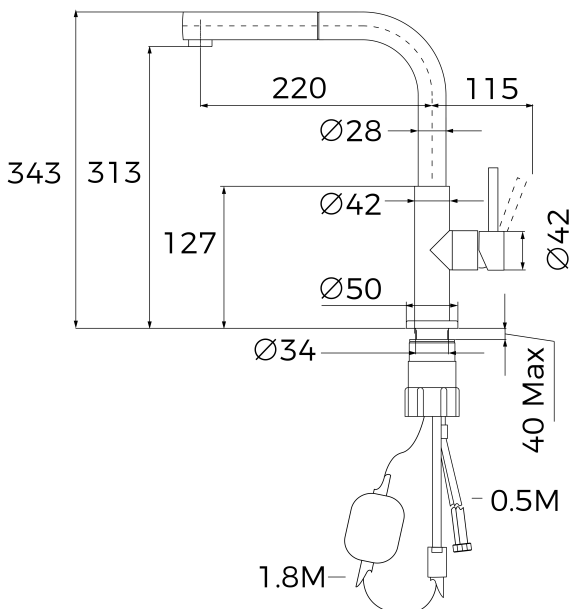

TEKA**UNI 9331**

Vòi rửa nóng lạnh tích hợp dây rút ẩn

Anti-scale
aeratorHigh
resistance
springPull-out
showerECO
cartridge

INOX

Inox

Swivel
spoutDễ dàng
lắp đặt**THAM KHẢO**

REF: 116020022

EAN: 8434778033830

TÍNH NĂNG

Vòi bếp nóng lạnh tích hợp dây rút ẩn

Toàn bộ thân vòi được làm từ thép không gỉ chất lượng cao (AISI 304)

Cổ vòi xoay linh hoạt 360°

Dây rút ẩn với 1 chế độ xả: tia nước thông thường

Dây rút bền chắc, chịu lực cao

Đầu lọc tạo bọt Eco chống bám cặn, tiết kiệm nước với lưu lượng giới hạn 5 lít/phút

Van điều chỉnh Eco (C3) với chế độ mở nước lạnh mặc định, giúp tiết kiệm nước và năng lượng

Van đĩa gốm có độ bền cao, vận hành êm ái

Hệ thống lắp đặt Easy-Quick nhanh chóng, tiện lợi

Dây cấp nước mềm 3/8" chịu áp lực cao, đi kèm đầu chuyển đổi sang 1/2"

KÍCH THƯỚC**Chiều cao(mm):** 343**Chiều rộng (mm):****Độ sâu (mm):****Trọng lượng (Kgs):** 2,8**MÀU SẮC**