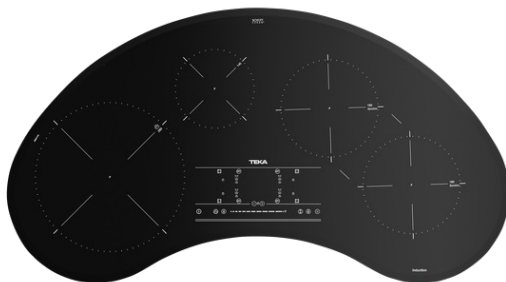

TEKA

IRC 9430 KS Bếp từ 4 vùng nấu với bảng điều khiển cảm ứng dạng trượt

Chức năng
Power Plus

Điều khiển
bảng cảm ứng
dạng trượt

Chức năng
Syncro

Chức năng
khóa an toàn

Dễ dàng lắp
đặt

DESCRIPTION

Bếp từ 4 vùng nấu với bảng điều khiển cảm ứng dạng trượt

LIFE STYLE

Maestro

MÀU SẮC

REFERENCE

REF. 10210162
EAN. 8421152148327

ĐẶC TÍNH

Mặt bếp bằng kính ceramic EuroKera, vát cạnh.
Điều khiển bằng cảm ứng, dạng trượt.
Cài đặt chương trình nấu cho từng bếp riêng biệt.
Chức năng Power Plus.
Chức năng đun sôi nhanh iQuick (cho bếp Ø 280mm).
Chức năng kết nối vùng nấu Synchro.
Chức năng Stop & Go.
Chức năng nấu ở mức nhiệt thấp
Chức năng khóa an toàn.
Đèn hiển thị nhiệt dư.
04 mặt bếp nấu: 01 bếp có vòng nhiệt Ø 280mm, 02 bếp có vòng nhiệt Ø 180mm, 01 bếp có vòng nhiệt Ø 145mm.
Mức công suất tối đa: 7.400W.

KÍCH THƯỚC

Chiều cao(mm): 55

Chiều rộng (mm): 950

Độ sâu (mm): 520

Trọng lượng (Kgs): 13

THÔNG SỐ KỸ THUẬT

ĐẶC TÍNH

Động bộ: CÓ