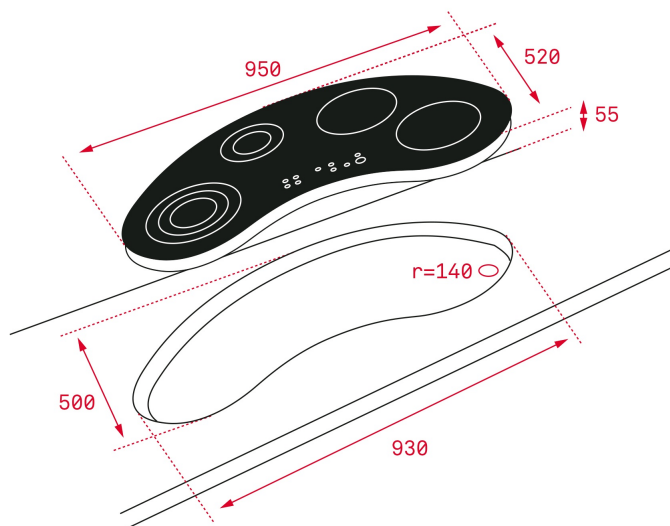

TEKA

IRC 9430 KS Bếp từ 4 vùng nấu với bảng điều khiển cảm ứng dạng trượt

Chức năng
Power Plus

Điều khiển
bảng cảm ứng
dạng trượt

Chức năng
Syncro

Chức năng
khóa an toàn

Dễ dàng lắp
đặt

DESCRIPTION

Bếp từ 4 vùng nấu với bảng điều khiển cảm ứng dạng trượt

LIFE STYLE

Maestro

MÀU SẮC

REFERENCE

REF. 10210162
EAN. 8421152148327

ĐẶC TÍNH

Mặt bếp bằng kính ceramic EuroKera, vát cạnh.
Điều khiển bằng cảm ứng, dạng trượt.
Cài đặt chương trình nấu cho từng bếp riêng biệt.
Chức năng Power Plus.
Chức năng đun sôi nhanh iQuick (cho bếp Ø 280mm).
Chức năng kết nối vùng nấu Synchro.
Chức năng Stop & Go.
Chức năng nấu ở mức nhiệt thấp
Chức năng khóa an toàn.
Đèn hiển thị nhiệt dư.
04 mặt bếp nấu: 01 bếp có vòng nhiệt Ø 280mm, 02 bếp có vòng nhiệt Ø 180mm, 01 bếp có vòng nhiệt Ø 145mm.
Mức công suất tối đa: 7.400W.

KÍCH THƯỚC

Chiều cao(mm): 55

Chiều rộng (mm): 950

Độ sâu (mm): 520

Trọng lượng (Kgs): 13

THÔNG SỐ KỸ THUẬT

ĐẶC TÍNH

Động bộ: CÓ