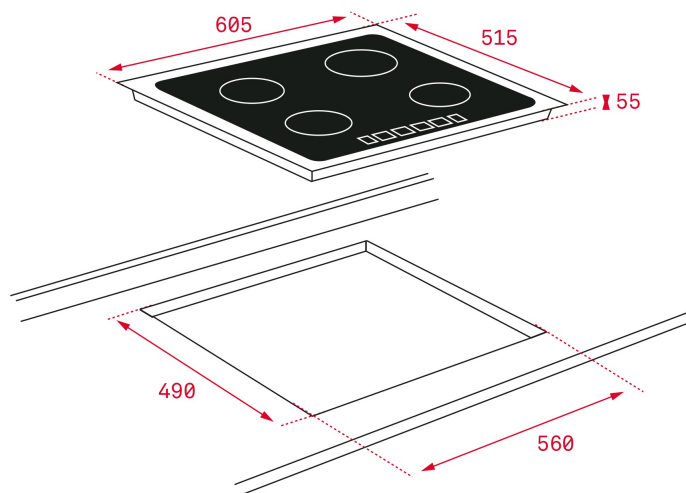

Chức năng Stop & Go.

Chức năng Power Plus.

03 chức năng nấu đặc biệt iCooking: hầm, nấu tan chảy và giữ ấm.

01 mặt bếp nấu linh hoạt Flexizone 235 x 395mm.

Hệ thống nhận diện đáy nồi.

Chức năng khóa an toàn.

Đèn hiển thị nhiệt dư.

03 mặt bếp nấu: 01 bếp có vòng nhiệt đôi Ø 180/280mm; 02 bếp oval 235 x 180mm.

Công suất tối đa: 7.400W

## KÍCH THƯỚC

Chiều cao(mm): 50

Chiều rộng (mm): 605

Độ sâu (mm): 515

Trọng lượng (Kgs): 10,7