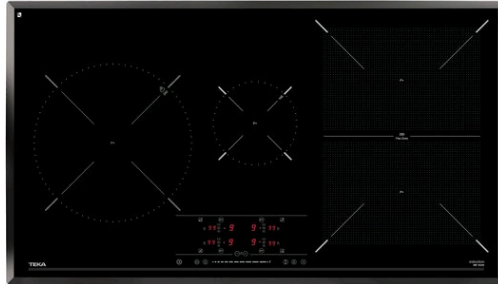

## **SPACE IRF 9430** Bếp từ 4 vùng nấu linh hoạt Flexzone với bảng điều khiển cảm ứng dạng trượt

Flexizone

Chức năng  
Power Plus

Điều khiển  
bảng cảm ứng  
dạng trượt

Chức năng  
khóa an toàn

Dễ dàng lắp  
đặt

### **MÔ TẢ**

Bếp từ 4 vùng nấu linh hoạt Flexzone với bảng điều khiển cảm ứng dạng trượt

## KÍCH THƯỚC

Chiều cao(mm): 50

Chiều rộng (mm): 900

Độ sâu (mm): 510

Trọng lượng (Kgs): 14,3