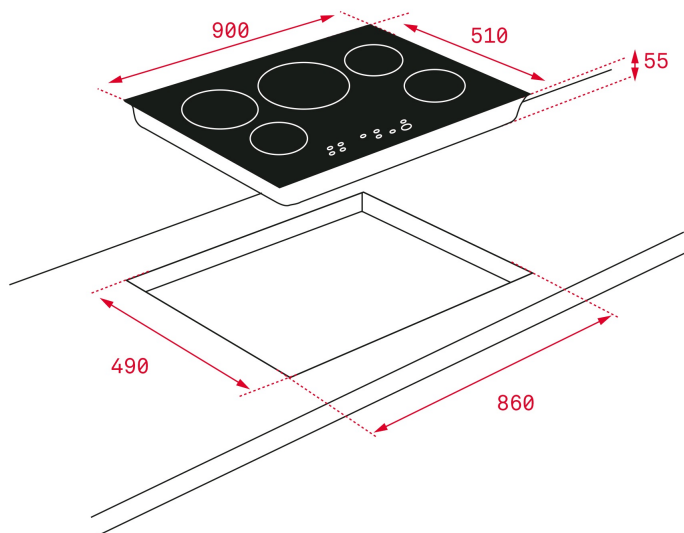

### **THAM KHẢO**

REF. 10210185  
EAN. 8421152149294

**TÍNH NĂNG**

Điều khiển bằng cảm ứng, dạng trượt.

Mặt bếp bằng kính ceramic EuroKera, chịu nhiệt

01 mặt bếp linh hoạt Flexizone 280 x 385mm.

Cài đặt chương trình riêng biệt cho từng bếp nấu.

04 mặt bếp nấu: bếp có vòng nhiệt

Flexzone 270 x 180mm = 280 x 385mm,

01 bếp có vòng nhiệt Ø 280mm; 01 bếp có

vòng nhiệt Ø 145mm.

Mức công suất tối đa: 7.400W

## KÍCH THƯỚC

Chiều cao(mm): 50

Chiều rộng (mm): 900

Độ sâu (mm): 510

Trọng lượng (Kgs): 14,3