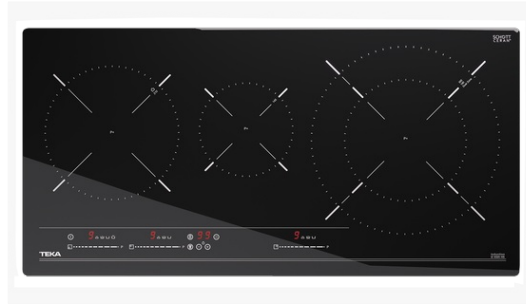

TEKA

IZ 8320 HS Bếp từ 3 vùng nấu với 4 mức công suất cài sẵn đặc biệt

Điều khiển
bằng cảm ứng,
dạng trượt PRO

Chức năng
Power

Chức năng
Power Plus

Chức năng
khóa an toàn

Dễ dàng lắp
đặt

MÔ TẢ

Bếp từ 3 vùng nấu với 4 mức công suất cài sẵn đặc biệt

PHONG CÁCH SỐNG

Maestro

MÀU SẮC

THAM KHẢO

REF. 10210204
EAN. 8421152155684

TÍNH NĂNG

Bảng điều khiển bằng cảm ứng, dạng trượt.

Mặt kính ceramic EuroKera, vít cạnh phía trước.

Cài đặt chương trình nấu cho từng bếp riêng biệt.

Chức năng Power Plus.

Chức năng Stop & Go.

04 mức công suất đặc biệt: chức năng làm sôi nhanh iQuick Boiling, hâm, nấu tan chảy và giữ ấm.

Chức năng nấu ở mức nhiệt độ thấp.

Khóa an toàn trẻ em.

Đèn hiển thị nhiệt dư.

03 mặt bếp nấu: 1 bếp có vòng nhiệt 190/300mm Ø (2.500 – 3.700W); 1 bếp có vòng nhiệt 210mm Ø (2.100W); 1 bếp có vòng nhiệt 145mm Ø (1.800W).