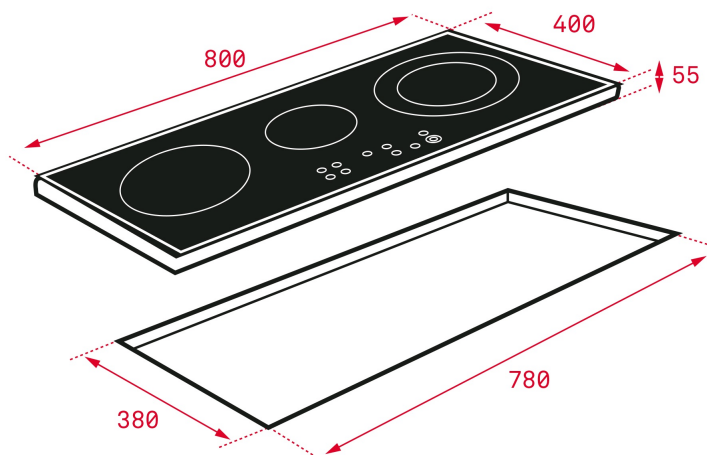

Chức năng nấu ở mức nhiệt độ thấp.

Khóa an toàn trẻ em.

Đèn hiển thị nhiệt dư.

03 mặt bếp nấu: 1 bếp có vòng nhiệt 190/300mm Ø (2.500 – 3.700W); 1 bếp có vòng nhiệt 210mm Ø (2.100W); 1 bếp có vòng nhiệt 145mm Ø (1.800W).

Công suất tối đa: 7.400W

TEKA

IZ 8320 HS

KÍCH THƯỚC

Chiều cao(mm): 55

Chiều rộng (mm): 800

Độ sâu (mm): 400

Trọng lượng (Kgs): 8,5