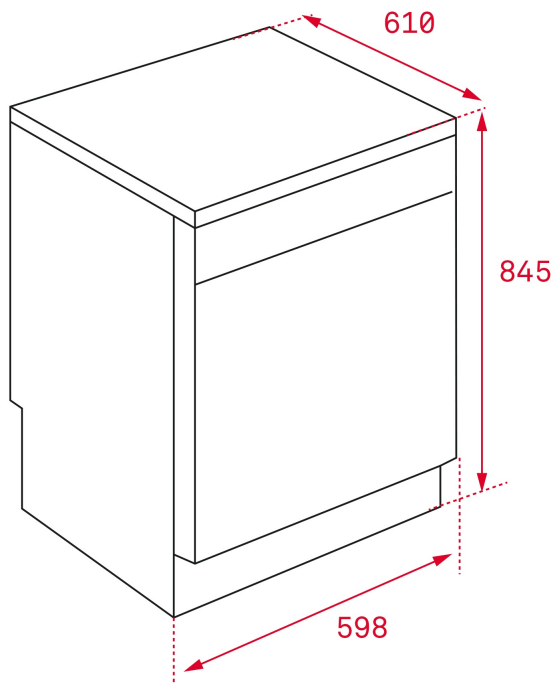

## KÍCH THƯỚC

Chiều cao(mm): 845  
Chiều rộng (mm): 598  
Độ sâu (mm): 610  
Trọng lượng (Kgs): 43,5

### FITTING MEASURES

Chiều cao cửa tối đa (mm): 707  
Chiều rộng cửa (mm): 587

### BẢNG SẢN PHẨM

Kích thước vị trí lắp đặt : 12  
Năng lượng tiêu thụ (kWh / năm): 258  
Điện năng tiêu thụ (Kwh): 0,91  
Lượng nước tiêu thụ (lít / năm): 3080  
Chương trình chuẩn: ECO  
Thời lượng chu kỳ (phút): 185  
Tiếng ồn (dB): 49  
Giấy chứng nhận: GS/CE/EMC/Rohs