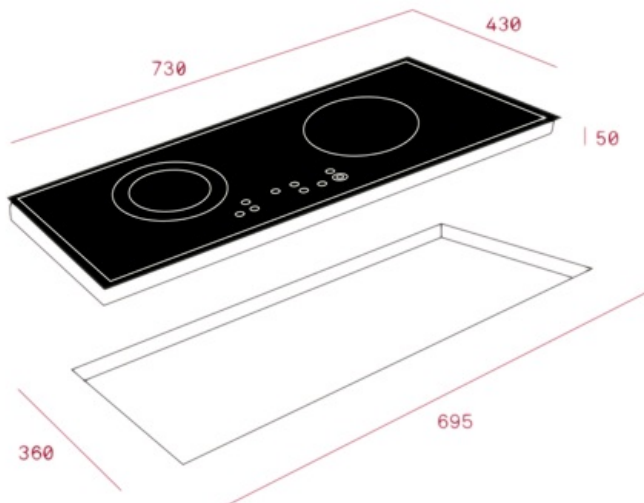

Hệ thống nhận diện đáy nồi.

Chức năng khóa an toàn.

Đèn hiển thị nhiệt dư.

02 mặt bếp nấu: 01 bếp có vòng nhiệt Ø 240mm; 01 bếp có vòng nhiệt Ø 185mm.

Mức công suất tối đa: 3.500W

TEKA

IR 721

KÍCH THƯỚC

Chiều cao(mm): 50

Chiều rộng (mm): 730

Độ sâu (mm): 430

Trọng lượng (Kgs): 9

THÔNG SỐ KỸ THUẬT

KẾT NỐI ĐIỆN

Tần số (Hz): 50/60

Công suất (V): 220-240