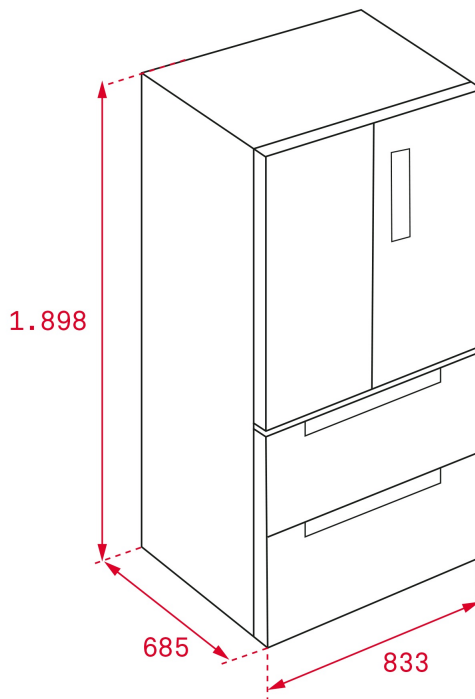

MÀU SẮC

THAM KHẢO

REF. 113430004
EAN. 8434778001471

TEKA

RFD 77820

TÍNH NĂNG

Tủ lạnh side by side bốn cánh
Không đóng tuyết
Điều khiển điện tử
Hệ thống làm lạnh nhanh
Ngăn đựng thực phẩm tươi
Chế độ kỳ nghỉ
Hai hệ thống kháng khuẩn
Hệ thống kiểm soát nhiệt độ Fuzzy Logic
Dung tích tổng: 500-537L

KÍCH THƯỚC

Chiều cao(mm): 1898
Chiều rộng (mm): 833
Độ sâu (mm): 685
Trọng lượng (Kgs): 136

THÔNG SỐ KỸ THUẬT

BẢNG SẢN PHẨM

Không tạo tuyết trong ngăn tủ lạnh: Đúng
Không tạo tuyết trong ngăn mát: Đúng
Không tạo tuyết trong ngăn đông: Đúng
Khả năng làm đông : 13,0
Dung tích ngăn lạnh (lít): 31
Tổng dung tích (lít): 537
Dung tích ngăn tủ lạnh (lít): 304
Mức điện năng tiêu thụ hàng năm (kWh / năm): 333
Mức hiệu quả năng lượng: A++
Thời gian tăng nhiệt độ (h): 15
Dung tích ngăn đông (lít): 165
Mức thích nghi môi trường : T
Phân loại tủ đông: 4