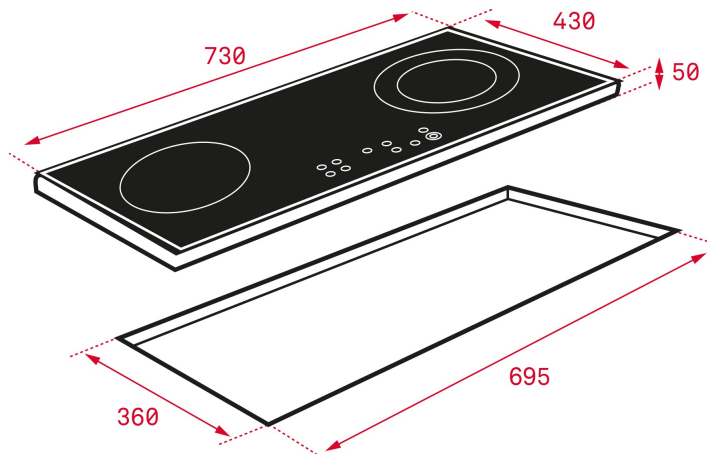

THAM KHẢO

Bếp từ đôi lắp âm

Total

REF. 10210202
EAN. 8421152155325

TEKA

IZ 7210

TÍNH NĂNG

Công suất tối đa: 3500W
Bảng điều khiển cảm ứng
Cài đặt riêng biệt cho từng vùng nấu
02 vùng nấu
Chức năng tăng cường công suất
Chức năng đun sôi nhanh và hâm nóng
Đèn hiển thị cảnh báo nhiệt dư
Hệ thống nhận diện nổi chảo phù hợp
Khóa an toàn trẻ em

TEKA

IZ 7210

KÍCH THƯỚC

Chiều cao(mm): 60

Chiều rộng (mm): 730

Độ sâu (mm): 430

Trọng lượng (Kgs): 9

THÔNG SỐ KỸ THUẬT