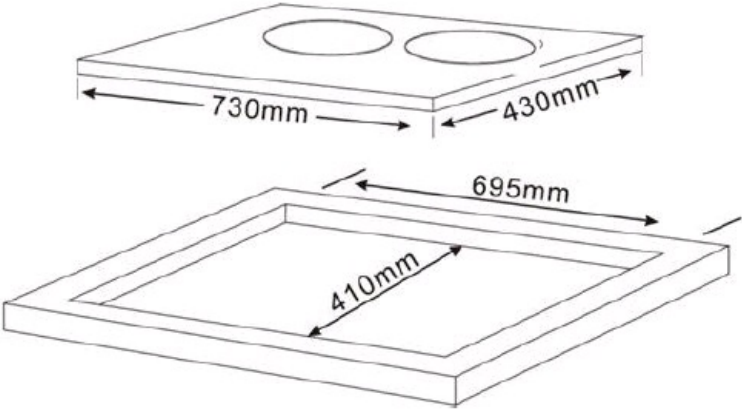

IBC 72300 TCS Bếp từ âm 2 vùng nấu

DESCRIPTION

Bếp từ âm 2 vùng nấu

LIFE STYLE

Total

COLOURS

REFERENCE

REF. 112510003
EAN. 8434778001440

FEATURES

Bếp điện từ lắp âm
Mặt kính Schott, chịu nhiệt
Bảng điều khiển cảm ứng, dạng trượt, độc lập từng bếp
Chức năng hẹn giờ, Stop&Go, khóa an toàn và tự động ngắt kết nối (khi hoạt động quá 2 tiếng)
Tự động nhận diện nồi
Đèn hiển thị bếp còn nóng
02 mặt bếp nấu: 01 bếp Ø 180 mm; 01 bếp Ø 210 mm
Công suất tối đa: 3.800W
Kích thước sản phẩm:
Tổng quát: 730 x 430 x 62 mm
Mặt lắp âm: 695 x 410 mm

IBC 72300 TCS

DIMENSIONS

- Chiều cao(mm):
- Chiều rộng (mm):
- Độ sâu (mm):
- Trọng lượng (Kgs):