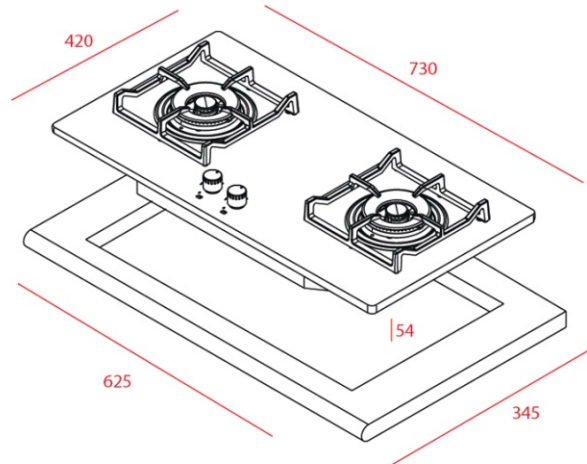

REF. 40240201  
EAN. 8421152129104

**TEKA**

**GS 73 2G (MT)**

**TÍNH NĂNG**

Bếp ga, lắp âm  
Mặt kính chịu nhiệt dày 8mm  
Nút vận bằng kim loại  
Đánh lửa bằng pin  
Hệ thống ngắt ga an toàn  
02 mặt bếp nấu: mỗi bếp 4,5 kW  
Kích thước tổng quát: 730 x 410 mm

## **KÍCH THƯỚC**

Chiều cao(mm):

Chiều rộng (mm):

Độ sâu (mm):

Trọng lượng (Kgs):