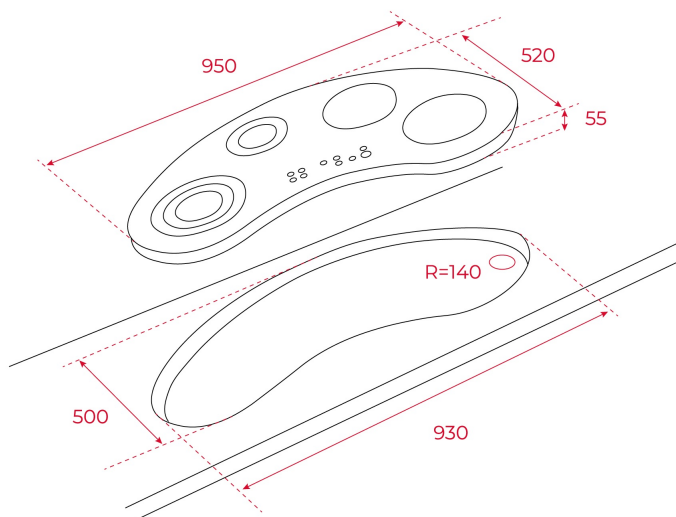

TEKA

IRC 9430 KS Bếp từ kết hợp vùng nấu

Chức năng
Power Plus

Điều khiển
bằng cảm ứng
dạng trượt

Chức năng
Syncro

Chức năng
khóa an toàn

Dễ dàng lắp
đặt

MÔ TẢ

TÍNH NĂNG

Công suất tối đa: 7400W
Mặt kính Schott ceran chịu nhiệt
Điều khiển cảm ứng dạng trượt
4 vùng nấu + 1 vùng kết hợp
Chức năng đun sôi nhanh và hâm nóng
Chức năng tạm dừng hoạt động
Chức năng tăng cường công suất
Đèn hiển thị cảnh báo nhiệt dư
Hệ thống nhận diện nồi chảo phù hợp

KÍCH THƯỚC

Chiều cao(mm): 55

Chiều rộng (mm): 950

Độ sâu (mm): 520

Trọng lượng (Kgs): 13

THÔNG SỐ KỸ THUẬT

ĐẶC TÍNH

Chức năng nấu nhiệt độ thấp: Đúng
Đồng bộ: Đúng

KẾT NỐI ĐIỆN

Tần số (Hz): 50/60
Công suất (V): 220-240
Chiều dài dây cáp (cm): 150

HỆ THỐNG AN TOÀN

Chặn an toàn: Đúng
Chức năng Khóa trẻ em: Đúng