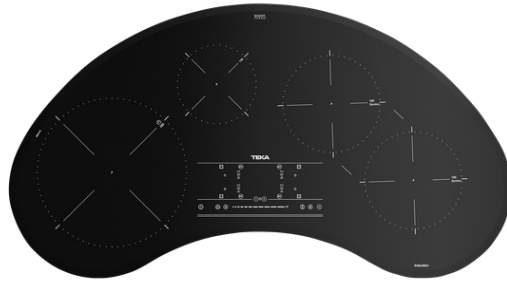

TEKA

IRC 9430 KS Bếp từ kết hợp vùng nấu

Chức năng
Power Plus

Điều khiển
bằng cảm ứng
dạng trượt

Chức năng
Syncro

Chức năng
khóa an toàn

Dễ dàng lắp
đặt

MÔ TẢ

Bếp từ kết hợp vùng nấu

PHONG CÁCH SỐNG

Maestro

MÀU SẮC

THAM KHẢO

REF. 10210162
EAN. 8421152148327

TEKA

IRC 9430 KS

TÍNH NĂNG

Công suất tối đa: 7400W
Mặt kính Schott ceran chịu nhiệt
Điều khiển cảm ứng dạng trượt
4 vùng nấu + 1 vùng kết hợp
Chức năng đun sôi nhanh và hâm nóng
Chức năng tạm dừng hoạt động
Chức năng tăng cường công suất
Đèn hiển thị cảnh báo nhiệt dư
Hệ thống nhận diện nồi chảo phù hợp

KÍCH THƯỚC

Chiều cao(mm): 55

Chiều rộng (mm): 950

Độ sâu (mm): 520

Trọng lượng (Kgs): 13

THÔNG SỐ KỸ THUẬT

ĐẶC TÍNH

Chức năng nấu nhiệt độ thấp: Đúng
Đồng bộ: Đúng