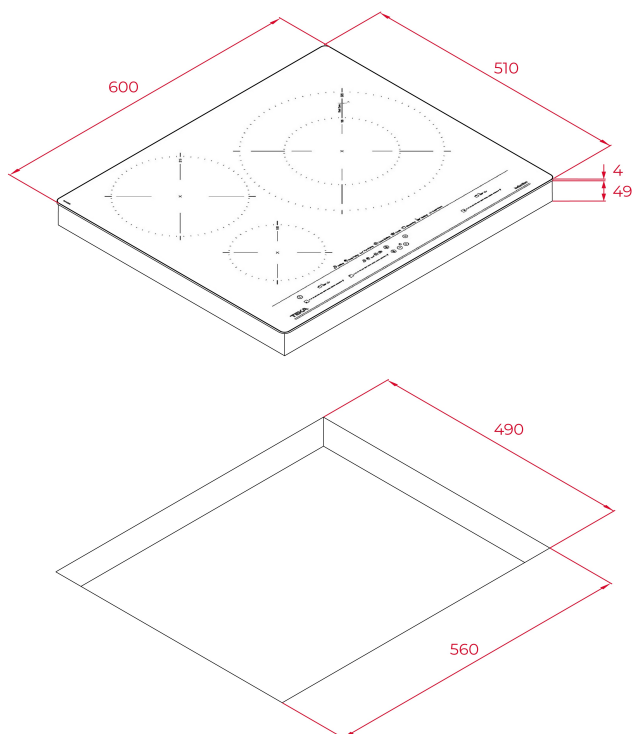

### **TÍNH NĂNG**

Công suất tối đa: 7200W

Mặt kính Schott ceran vít cạnh chịu nhiệt

Điều khiển cảm ứng dạng trượt với khóa an toàn

3 vùng nấu gồm: 2 vùng nấu + 1 vùng kép

Chức năng đun sôi nhanh, hầm, nấu tan chảy, hâm nóng, nướng, chiên áp chảo, chiên ngập dầu

## KÍCH THƯỚC

Chiều cao(mm): 53

Chiều rộng (mm): 600

Độ sâu (mm): 510

Trọng lượng (Kgs): 10,7