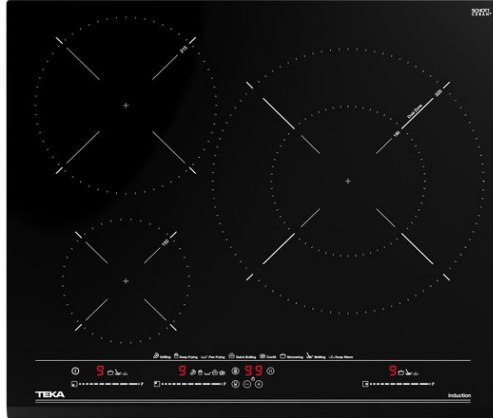

## IZC 63630 N Bếp từ cảm biến thông minh

Điều khiển  
bằng cảm ứng,  
dạng trượt PRO

Chức năng  
Power

Chức năng  
Power Plus

Chức năng  
khóa an toàn

Dễ dàng lắp  
đặt

Super Zone XL

## KÍCH THƯỚC

Chiều cao(mm): 53

Chiều rộng (mm): 600

Độ sâu (mm): 510

Trọng lượng (Kgs): 10,7