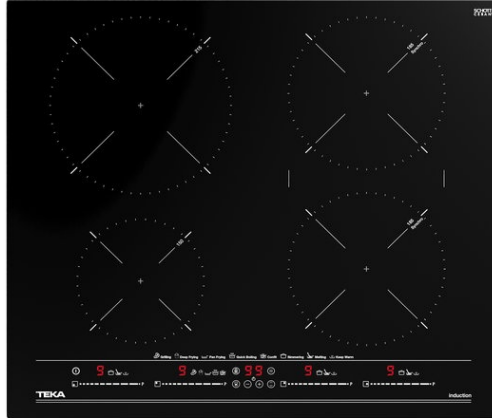

ITC 64630 BK MST Bếp từ cảm biến thông minh

Điều khiển
bằng cảm ứng,
dạng trượt PRO

Chức năng
Power

Chức năng
Power Plus

Chức năng
khóa an toàn

Dễ dàng lắp
đặt

MÔ TẢ

Bếp từ cảm biến thông minh

Điều khiển cảm ứng dạng trượt với khóa an toàn

5 vùng nấu gồm: 4 vùng nấu + 1 vùng đồng bộ

Chức năng nấu tan chảy, hâm, hâm nóng, đun sôi nhanh, nướng, chiên ngập dầu, chiên áp chảo

Chức năng tạm dừng hoạt động

Chức năng tăng cường công suất

Đèn hiển thị cảnh báo nhiệt dư

Chức năng tắt tiếng

KÍCH THƯỚC

Chiều cao(mm): 53

Chiều rộng (mm): 606

Độ sâu (mm): 516

Trọng lượng (Kgs): 10,7