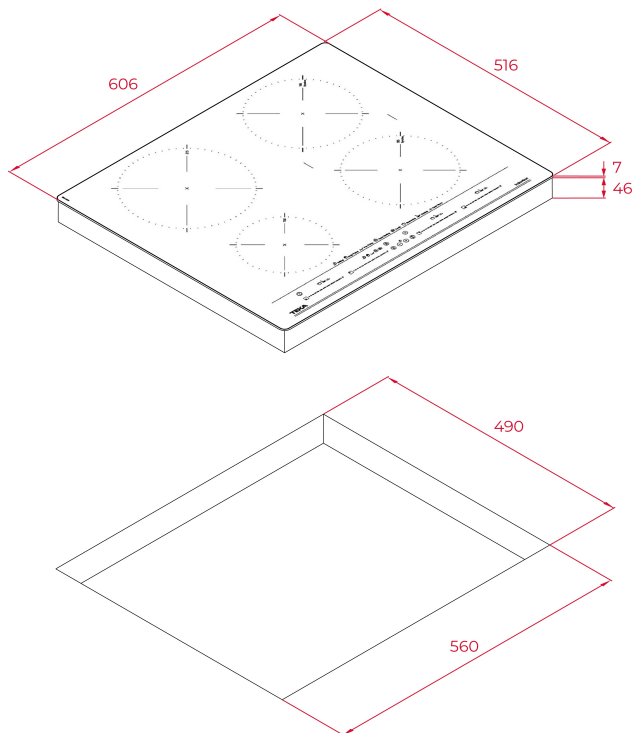

Điều khiển cảm ứng dạng trượt với khóa an toàn

5 vùng nấu gồm: 4 vùng nấu + 1 vùng đồng bộ

Chức năng nấu tan chảy, hâm, hâm nóng, đun sôi nhanh, nướng, chiên ngập dầu, chiên áp chảo

Chức năng tạm dừng hoạt động

Chức năng tăng cường công suất

Đèn hiển thị cảnh báo nhiệt dư

Chức năng tắt tiếng

KÍCH THƯỚC

Chiều cao(mm): 53

Chiều rộng (mm): 606

Độ sâu (mm): 516

Trọng lượng (Kgs): 10,7