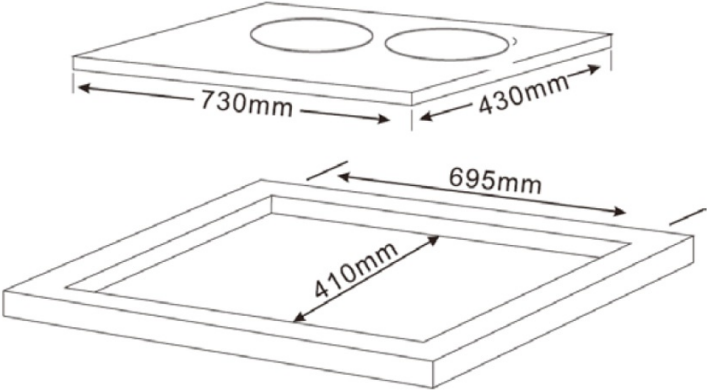

### THAM KHẢO

REF. 112510004  
EAN. 8434778001457

**TEKA**

**IBC 72301 (MT)**

**TÍNH NĂNG**

Công suất tối đa: 3800W  
Mặt kính Schott ceran chịu nhiệt  
Điều khiển cảm ứng dạng trượt  
Cài đặt chương trình nấu riêng biệt cho từng bếp  
02 vùng nấu  
Chức năng hẹn giờ  
Đèn hiển thị cảnh báo nhiệt dư  
Hệ thống nhận diện nồi chảo phù hợp

**IBC 72301 (MT)**

**KÍCH THƯỚC**

- Chiều cao(mm):
- Chiều rộng (mm):
- Độ sâu (mm):
- Trọng lượng (Kgs): 8,2