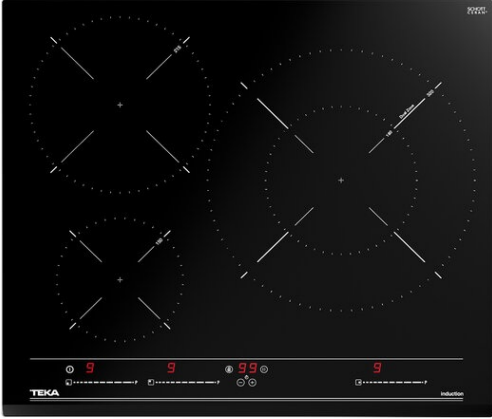

# IZC 63320 BK MSS Bếp từ 3 vùng nấu, 60cm

Điều khiển  
bằng cảm ứng,  
dạng trượt PRO

Chức năng  
Power

Chức năng  
Power Plus

Chức năng  
khóa an toàn

Dễ dàng lắp  
đặt

Super Zone XL

## MÔ TẢ

Bếp từ 3 vùng nấu, 60cm

## THAM KHẢO

REF. 112510012  
EAN. 8434778011579

**TÍNH NĂNG**

Bếp điện từ lắp âm  
Điều khiển cảm ứng dạng trượt  
3 vùng nấu: 1 vùng nhiệt đôi Ø320/180mm, 1 vùng Ø215mm, 1 vùng Ø150mm  
Mặt kính Schott ceran chịu nhiệt, vác cạnh phía trước  
9 mức công suất  
Chức năng tăng cường công suất POWER PLUS  
Hẹn giờ nấu ăn  
Khóa an toàn cho trẻ em  
Hệ thống tự động ngắt bếp an toàn khi trào nước hoặc quá nhiệt  
Đèn hiển thị nhiệt dư  
Công suất 7200W

## KÍCH THƯỚC

Chiều cao (mm): 53

Chiều rộng (mm): 600

Độ sâu (mm): 510

Trọng lượng (Kgs): 10,7