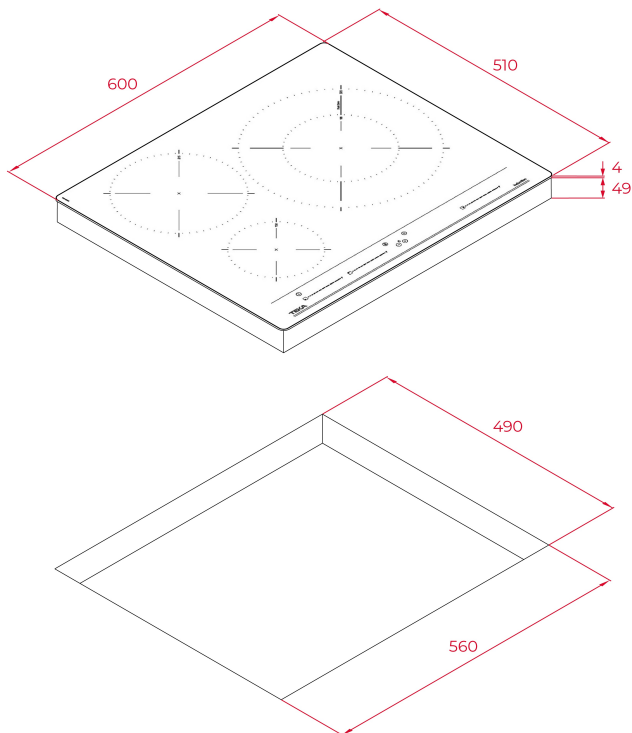

## THAM KHẢO

REF. 112510012  
EAN. 8434778011579

**TÍNH NĂNG**

Bếp điện từ lắp âm  
Điều khiển cảm ứng dạng trượt  
3 vùng nấu: 1 vùng nhiệt đôi Ø320/180mm, 1 vùng Ø215mm, 1 vùng Ø150mm  
Mặt kính Schott ceran chịu nhiệt, vác cạnh phía trước  
9 mức công suất  
Chức năng tăng cường công suất POWER PLUS  
Hẹn giờ nấu ăn  
Khóa an toàn cho trẻ em  
Hệ thống tự động ngắt bếp an toàn khi trào nước hoặc quá nhiệt  
Đèn hiển thị nhiệt dư  
Công suất 7200W

## KÍCH THƯỚC

Chiều cao (mm): 53

Chiều rộng (mm): 600

Độ sâu (mm): 510

Trọng lượng (Kgs): 10,7