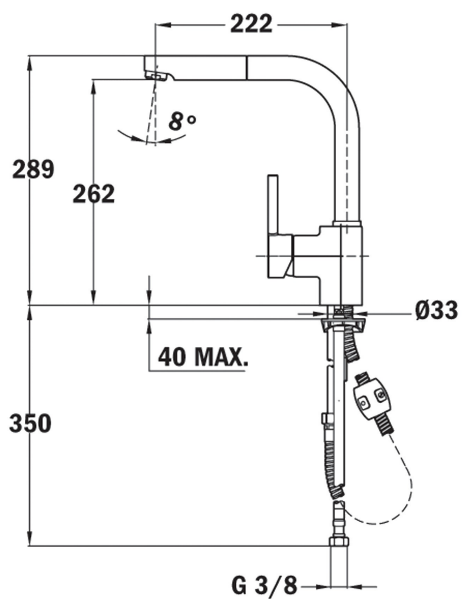

TEKA

ARK 938

单柄单孔高抛抽拉式厨房龙头

防垢起泡器

抽拉花洒

Resistance

Swivel Spout

参考资料

REF: 23938120W

EAN: 8421152134252

产品一般信息

单把手单孔安装高抛厨房龙头
可抽拉旋转出水管
防垢起泡器
3层电镀，表面处理:镀铬+白色
G3/8"不锈钢内置编织软管

外形尺寸

Product height (mm): 289

Product width (mm):

Product depth (mm):

Product length (mm):

Net weight (Kg): 2,7

颜色

| | | |
|---|------------|----|
|  | 23938120W | 白色 |
|  | 23938120FY | 粉色 |
|  | 23938120FY | 黑色 |
|  | 23938120FY | 镀铬 |
|  | 23938120FY | 黄色 |