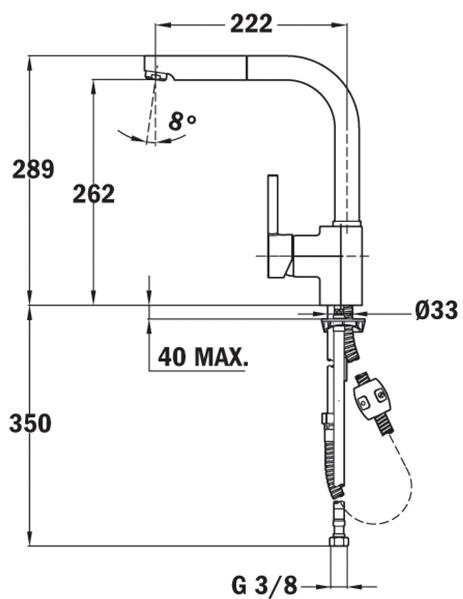

## ARK 938

单柄单孔高抛抽拉式厨房龙头

防垢起泡器

抽拉花洒

Resistance

Swivel Spout

### 产品一般信息

单把手单孔安装高抛厨房龙头  
可抽拉旋转出水管  
防垢起泡器  
3层电镀，表面处理:镀铬+白色  
G3/8"不锈钢内置编织软管

### 外形尺寸

**Product height (mm):** 289

**Product width (mm):**

**Product depth (mm):**

**Product length (mm):**

**Net weight (Kg):** 2,7