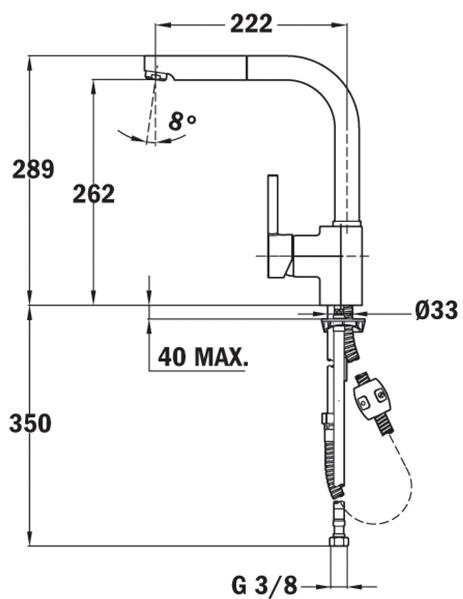

## ARK 938

单柄单孔高抛抽拉式厨房龙头

防垢起泡器

抽拉花洒

Resistance

Swivel Spout

### 产品一般信息

单把手单孔安装高抛厨房龙头  
可抽拉旋转出水管  
防垢起泡器  
3层电镀，表面处理:镀铬+黄色  
G3/8"不锈钢内置编织软管

### 外形尺寸

Product height (mm):

Product width (mm):

Product depth (mm):

Product length (mm):

Net weight (Kg): 2,7