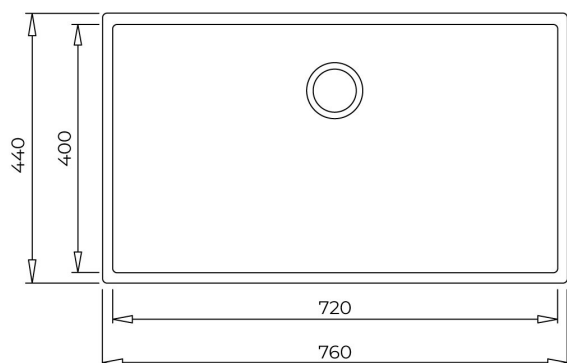

抗菌易洁表面

台上安装

80% 石英石和树脂

3 1/2" 台控式落水花篮

盆体深度: 200 mm

安装柜体最小长度为90厘米

标准配件: 1 套带台控和溢水的落水花篮, 1 套落水管

200 mm

Colour Intensity

易洁

Food safe

200mm

外形尺寸

Product height (mm):**Product width (mm):** 440**Product depth (mm):** 200**Product length (mm):** 760**Net weight (Kg):** 10,83

颜色

	115230019	象牙白
--	-----------	-----