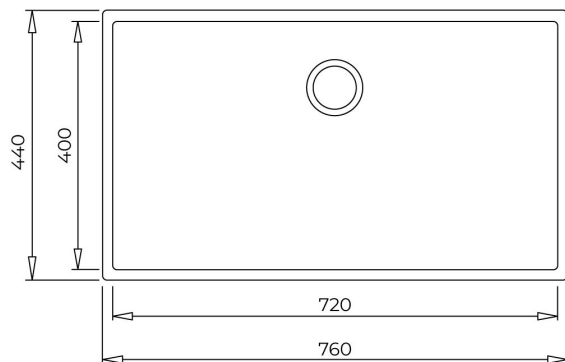

3 1/2" 台控式落水花篮

盆体深度: 200 mm

安装柜体最小长度为90厘米

标准配件: 1 套带台控和溢水的落水花篮, 1 套落水管

200 mm

Colour Intensity

易洁

Food safe

200mm

## 外形尺寸

**Product height (mm):****Product width (mm):** 440**Product depth (mm):** 200**Product length (mm):** 760**Net weight (Kg):** 10,83