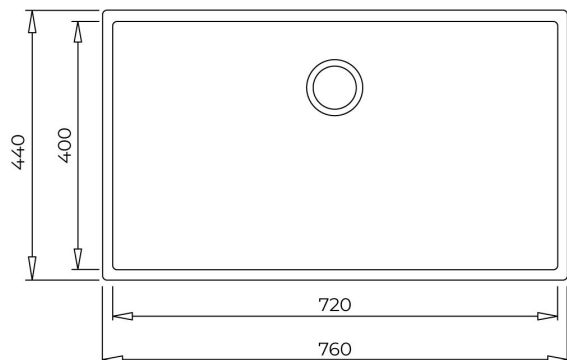

抗菌易洁表面

台上安装

80% 石英石和树脂

3 1/2" 台控式落水花篮

盆体深度: 200 mm

安装柜体最小长度为90厘米

标准配件: 1 套带台控和溢水的落水花篮, 1 套落水管

200 mm

Colour Intensity

易洁

Food safe

200mm

外形尺寸

Product height (mm):**Product width (mm):** 440**Product depth (mm):** 200**Product length (mm):** 760**Net weight (Kg):** 10,83

颜色

115230016 典雅灰