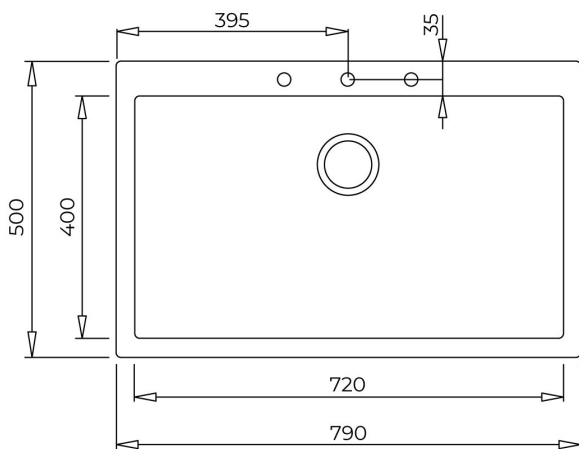

抗菌易洁表面

台上安装

80% 石英石和树脂

3 1/2" 台控式落水花篮

盆体深度: 200 mm

安装柜体最小长度为90厘米

标准配件: 1 套带台控和溢水的落水花篮, 1 套落水管

200 mm

Colour
Intensity

易洁

Food safe

200mm

外形尺寸

Product height (mm):**Product width (mm):** 500**Product depth (mm):** 200**Product length (mm):** 790**Net weight (Kg):** 13

颜色

	115230000	黑色
	115230001	象牙白
	115230001	奶油白
	115230001	燕麦米色
	115230001	典雅灰