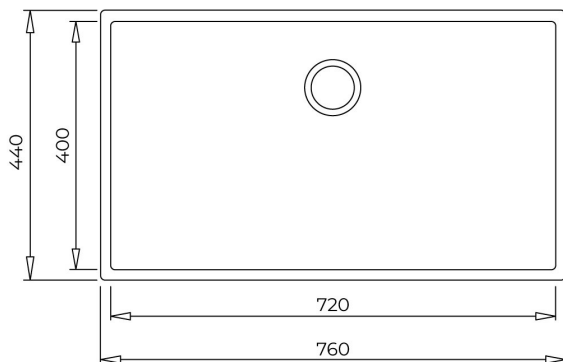

抗菌易洁表面

台上安装

80% 石英石和树脂

3 1/2" 台控式落水花篮

盆体深度: 200 mm

安装柜体最小长度为90厘米

标准配件: 1 套带台控和溢水的落水花篮, 1 套落水管

200 mm

Colour Intensity

易洁

Food safe

200mm

外形尺寸

Product height (mm):**Product width (mm):** 440**Product depth (mm):** 200**Product length (mm):** 760**Net weight (Kg):** 10,83

颜色

	115230017	燕麦米色
	115230015	象牙白
	115230015	黑色
	115230015	奶油白
	115230015	典雅灰