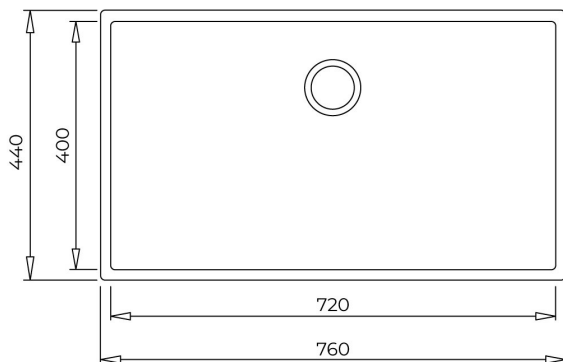

抗菌易洁表面

台上安装

80% 石英石和树脂

3 1/2" 台控式落水花篮

盆体深度: 200 mm

安装柜体最小长度为90厘米

标准配件: 1 套带台控和溢水的落水花篮, 1 套落水管

200 mm

Colour Intensity

易洁

Food safe

200mm

外形尺寸

Product height (mm):**Product width (mm):** 440**Product depth (mm):** 200**Product length (mm):** 760**Net weight (Kg):** 10,83

颜色

	115230017	燕麦米色
	115230019	黑色
	115230019	象牙白
	115230019	奶油白
	115230019	典雅灰