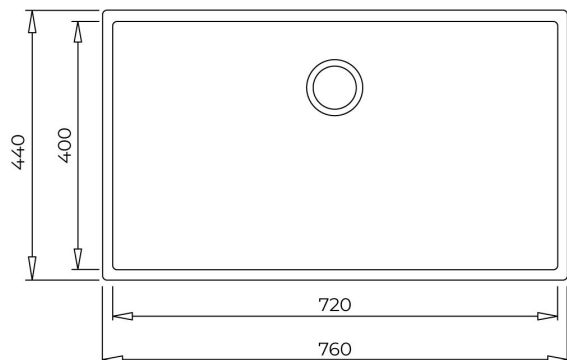

抗菌易洁表面

台上安装

80% 石英石和树脂

3 1/2" 台控式落水花篮

盆体深度: 200 mm

安装柜体最小长度为90厘米

标准配件: 1 套带台控和溢水的落水花篮, 1 套落水管

200 mm

Colour Intensity

易洁

Food safe

200mm

外形尺寸

Product height (mm):**Product width (mm):** 440**Product depth (mm):** 200**Product length (mm):** 760**Net weight (Kg):** 10,83

颜色

 115230018 奶油白