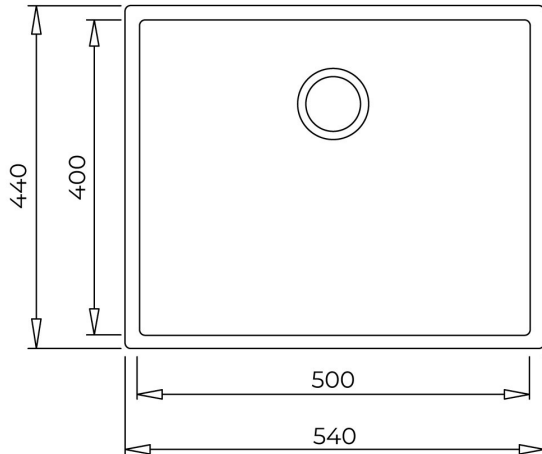

抗菌易洁表面

台下安装

80% 石英石和树脂

3 1/2" 落水花篮

盆体深度: 200 mm

安装柜体最小长度为60厘米

标准配件: 1 套带溢水的落水花篮, 1 套落水管

200 mm

Colour
Intensity

易洁

Food safe

200mm

外形尺寸

Product height (mm):**Product width (mm):** 440**Product depth (mm):** 200**Product length (mm):** 540**Net weight (Kg):** 8,17

颜色

	115230022	燕麦米色
	115230037	奶油白
	115230037	典雅灰
	115230037	象牙白
	115230037	黑色