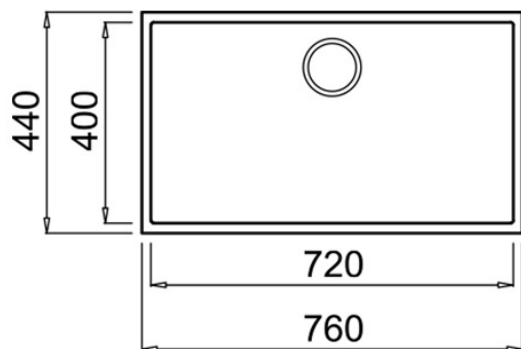

3 1/2" 台控式落水花篮

盆体深度: 200 mm

安装柜体最小长度为90厘米

标准配件: 1 套带台控和溢水的落水花篮, 1 套落水管

200 mm

Colour  
Intensity

易洁

Food safe

200mm

## 外形尺寸

**Product height (mm):****Product width (mm):** 440**Product depth (mm):****Product length (mm):** 760**Net weight (Kg):** 10,83