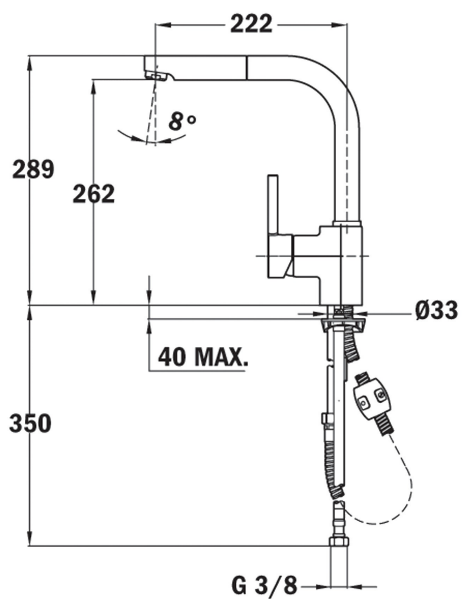

TEKA

ARK 938

单柄单孔高抛抽拉式厨房龙头

防垢起泡器

抽拉花洒

Resistance

Swivel Spout

参考资料

REF: 23938120N

EAN: 8421152134207

产品一般信息

单把手单孔安装高抛厨房龙头

可抽拉旋转出水管

防垢起泡器

3层电镀，表面处理:镀铬+黑色

G3/8"不锈钢内置编织软管

外形尺寸

Product height (mm): 289

Product width (mm):

Product depth (mm):

Product length (mm):

Net weight (Kg): 2,7

颜色

	23938120N	黑色
	23938120FY	粉色
	23938120FY	白色
	23938120FY	镀铬
	23938120FY	黄色