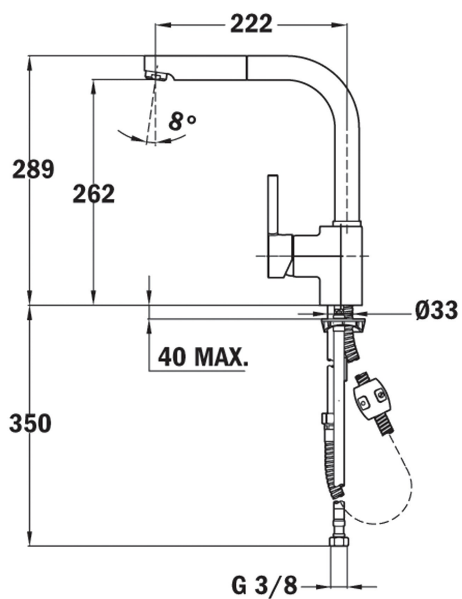

TEKA

ARK 938

单柄单孔高抛抽拉式厨房龙头

防垢起泡器

抽拉花洒

Resistance

Swivel Spout

参考资料

REF: 23938120N

EAN: 8421152134207

产品一般信息

单把手单孔安装高抛厨房龙头
可抽拉旋转出水管
防垢起泡器
3层电镀，表面处理:镀铬+黑色
G3/8"不锈钢内置编织软管

外形尺寸

Product height (mm): 289

Product width (mm):

Product depth (mm):

Product length (mm):

Net weight (Kg): 2,7

颜色

	23938120N	黑色
	23938120W	镀铬
	23938120W	粉色
	23938120W	黄色
	23938120W	白色