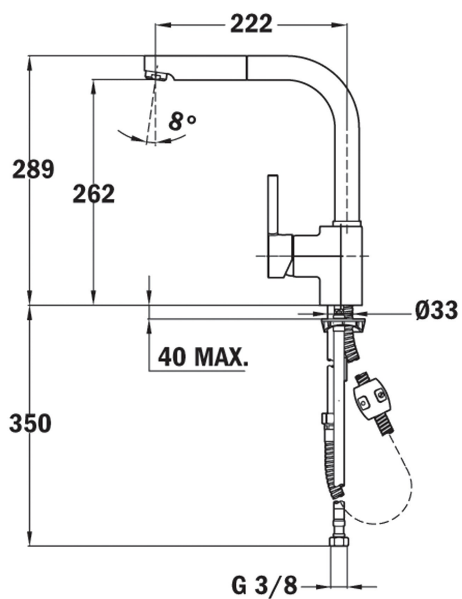

TEKA

ARK 938

单柄单孔高抛抽拉式厨房龙头

防垢起泡器

抽拉花洒

Resistance

Swivel Spout

参考资料

REF: 23938120FP

EAN: 8421152137185

产品一般信息

单把手单孔安装高抛厨房龙头

可抽拉旋转出水管

防垢起泡器

3 层电镀, 表面处理: 镀铬+粉色

G3/8" 不锈钢内置编织软管

外形尺寸

Product height (mm):

Product width (mm):

Product depth (mm):

Product length (mm):

Net weight (Kg): 2,7

颜色

	23938120FP	粉色
	23938120FY	白色
	23938120FY	黑色
	23938120FY	镀铬
	23938120FY	黄色